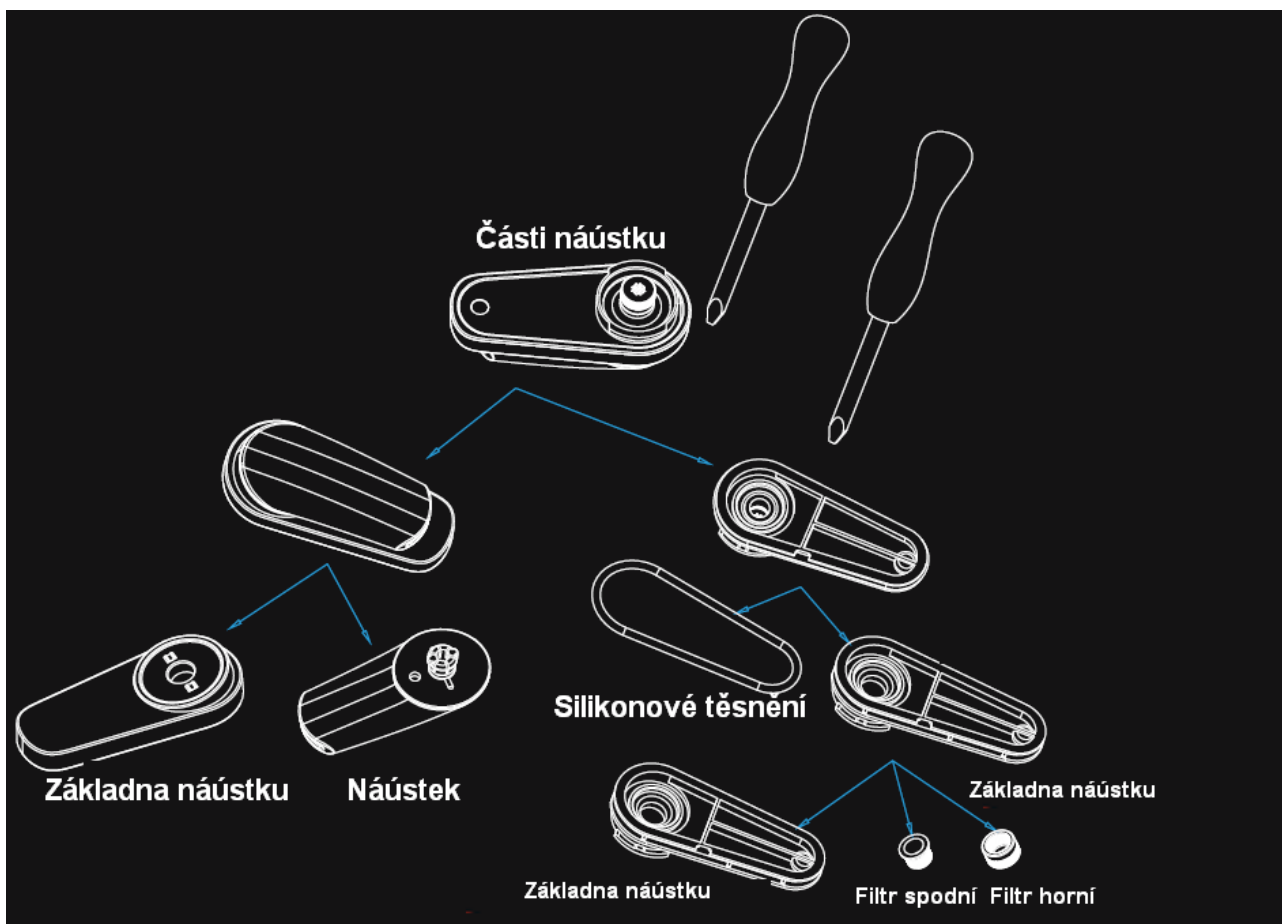

Jak nasazovat a odstraňovat náustek

Nasazování jednotlivých součástí náustku

1. Umístěte náustkové komponenty a přístroj do 90° sklonu.
2. Vložte náustkové komponenty do přístroje směrem dolů jak vidíte na obrázku.
3. Otočte náustkovými komponenty ve směru hodinových ručiček.

Náustek odstraníte pomocí výše uvedených instrukcí v obráceném pořadí.

Rozložení náústku

1. Použijte otevírací nástroj, abyste „vypáčili“ náústek a rozložte jej na dvě části.
2. Silikonový kroužek můžete také rozložit otevíracím nástrojem (viz obrázek).
3. Odšroubujte filtrační součástky ze základny náústku. Pak můžete rozmontovat filtr na vrchní a spodní část.
4. Odšroubujte náústek z jeho základny.