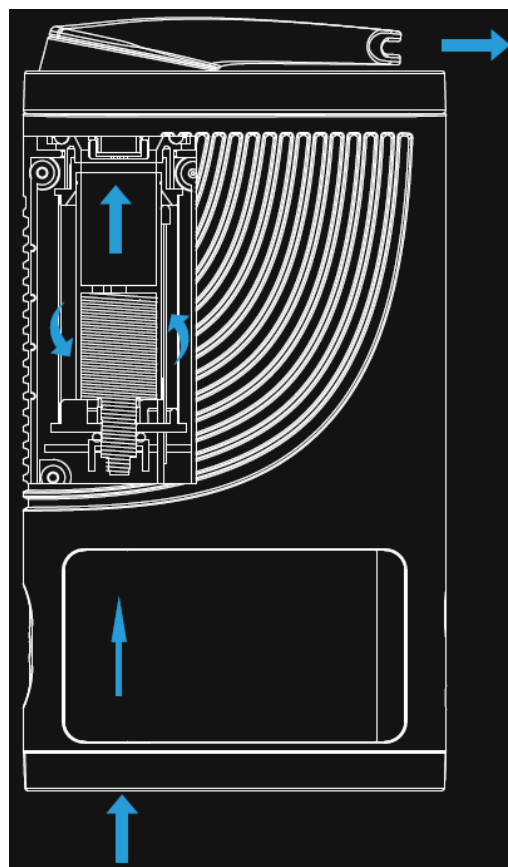

Technické parametry

CFX Vaporizér

- Rozměry: 12,9 x 3,2 x 7,1 cm
- Teplotní rozsah: 100-430°F
- Kapacita: 2500mAh
- Výstupní napětí: 7,4V
- Zapínání/vypínání: 5x po sobě stisknout hlavní vypínač
- Bezpečnostní časovač vypínání: 5 minut
- Ochrana: dvojitá ochrana PCBA/IC