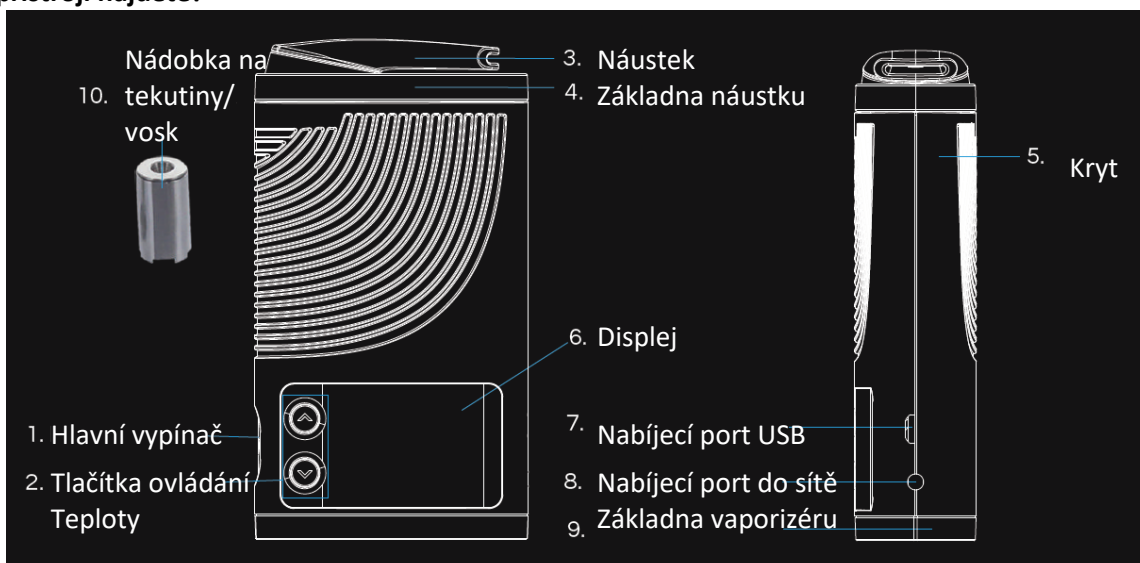

Co v přístroji najdete?

Nastavení vaporizéru

1. Hlavní vypínač – při zapnutí/vypnutí přístroje vaporizér potvrzuje zavibrováním.
2. Tlačítka ovládání teploty – Teplotu můžete libovolně upravovat po 1°F v rozmezí 100-430°F.
3. Náustek – vyrobeno z materiálu určeného pro použití v potravinářství. Je možné jím otáčet o 360°. Vaporizujte jakýmkoliv směrem ☺
4. Základna náustku – vyrobena ze součástek, které snadno rozložíte.
5. Kryt – je vysoce odolný vůči teplotě. Robustní a ergonomický design.
6. Displej – barevný displej o velikosti 1,77 palce TFT, který ukazuje informace o teplotě, baterii, časovači apod.
7. Nabíjecí port USB – pravidelné nabíjení, doporučujeme použít pěti kolíkový mikro 2A konektor
8. Nabíjecí port do elektrické sítě – rychlé nabíjení 12V 1,5A.
9. Základna vaporizéru – vstup vzduchu.
10. Nádobka na tekutiny / vosky – nádobku naplňte olejem/voskem (nikoliv zároveň) dle Vašeho výběru.