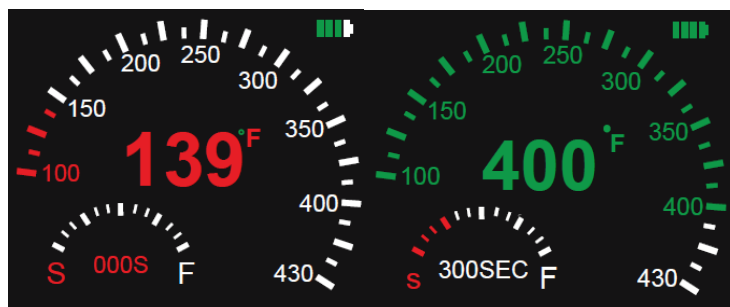

Co vidíte na displeji

Při nastavování teploty svítí displej červeně.

Až přístroj dosáhne cílové teploty, displej se rozsvítí zeleně. Ve stejný moment se zapíná časovač.