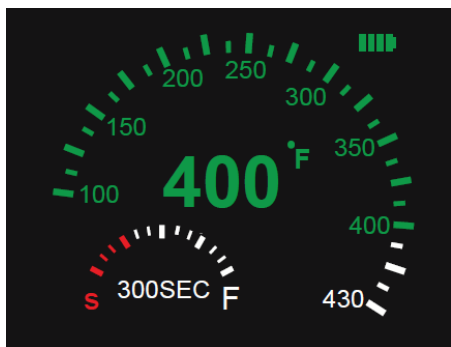

Nastavení vaporizéru

1. Hlavní vypínač – při zapnutí/vypnutí přístroje vaporizér potvrzuje zavibrováním.
2. Tlačítka ovládání teploty – Teplotu můžete libovolně upravovat po 1°F v rozmezí 100-430°F.
3. Náustek – vyrobeno z materiálu určeného pro použití v potravinářství. Je možné jím otáčet o 360°. Vaporizujte jakýmkoliv směrem ☺
4. Základna náustku – vyrobena ze součástek, které snadno rozložíte.
5. Kryt – je vysoce odolný vůči teplotě. Robustní a ergonomický design.
6. Displej – barevný displej o velikosti 1,77 palce TFT, který ukazuje informace o teplotě, baterii, časovači apod.
7. Nabíjecí port USB – pravidelné nabíjení, doporučujeme použít pěti kolíkový mikro 2A konektor
8. Nabíjecí port do elektrické sítě – rychlé nabíjení 12V 1,5A.
9. Základna vaporizéru – vstup vzduchu.
10. Nádobka na tekutiny / vosky – nádobku naplňte olejem/voskem (nikoliv zároveň) dle Vašeho výběru.

Používání vaporizéru CFX pro konzumaci sušených bylin

Plnění

- Odstraňte náustek. Vložte sítko do keramické nahřívací komory. Poznámka: Sítko (balení obsahuje 3) uvnitř jednotky a nahřívací komory je dobré pravidelně měnit, abyste si zajistili čistý výpar. Náhradní sítko prodáváme zvlášť.
- Do keramické nahřívací komory vložte směs. Komoru příliš nepřepĺňujte. Plnicím nástrojem směs stlačte. (poznámka: při plnění komory přístroj nezapínejte).
- Připojte náustek.