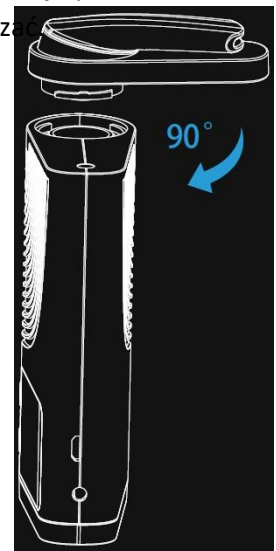

Zdejmij ustnik, wykonując powyższe instrukcje w odwrotnej kolejności.

Układ ustnika

1. Użyj narzędzia do otwierania, aby "wyłamać" ustnik i przetłamać go na dwie części.
2. Pierścień silikonowy można również rozłożyć za pomocą narzędzia do otwierania (patrz rysunek).
3. Odkręć elementy filtra od podstawy ustnika. Następnie można rozebrać filtr na części górną i dolną.
4. Odkręć ustnik od podstawy.