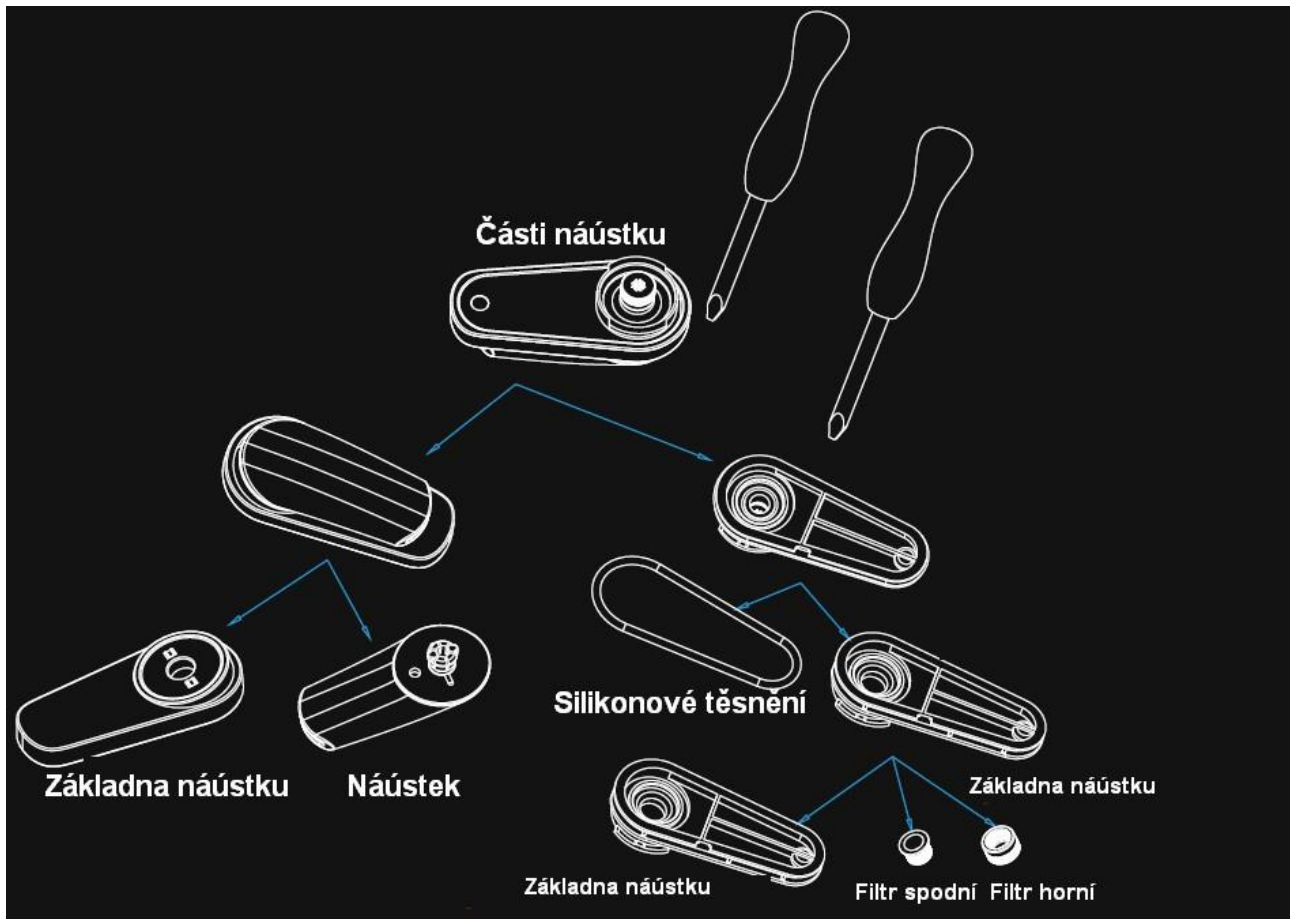

Sposób zakładania i zdejmowania ustnika

Dopasowywanie poszczególnych elementów ustnika

1. Umieść elementy ustnika i urządzenie w pozycji pochylonej pod kątem 90°.
2. Włóż elementy ustnika do urządzenia, kierując je ku dołowi, jak pokazano na rysunku.
3. Przekręć elementy ustnika zgodnie z ruchem wskazówek zegara.

Zdejmij ustnik, wykonując powyższe instrukcje w odwrotnej kolejności.

Układ ustnika

1. Użyj narzędzia do otwierania, aby "wyłamać" ustnik i przetłamać go na dwie części.
2. Pierścień silikonowy można również rozłożyć za pomocą narzędzia do otwierania (patrz rysunek).
3. Odkręć elementy filtra od podstawy ustnika. Następnie można rozebrać filtr na części górną i dolną.
4. Odkręć ustnik od podstawy.