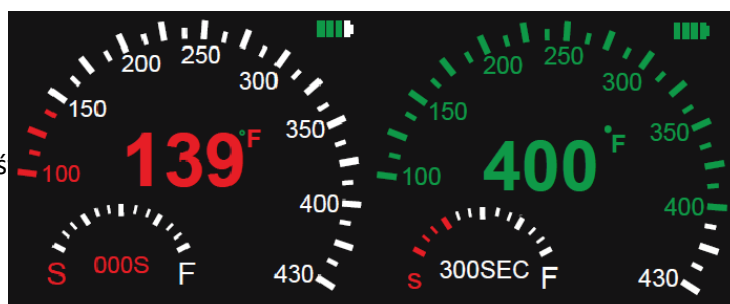

Aktywacja

- Szybko naciśnij główny wyłącznik 5 razy po kolei w ciągu 2 sekund. Wyświetlacz zaświeci się.
- Na wyświetlaczu widoczne są informacje o temperaturze, stanie baterii, zegarze itp.
- Jedna sesja trwa 300 sekund (5 minut). "S" oznacza początek, "F" oznacza koniec.
- Zakres temperatur wynosi 100-430°F.

Co widać na wyświetlaczu

Podczas ustawiania temperatury wyświetlacz ś

Gdy urządzenie osiągnie temperaturę docelową, wyświetlacz zaświeci się na zielono. W tym samym czasie rozpoczyna się odliczanie czasu.