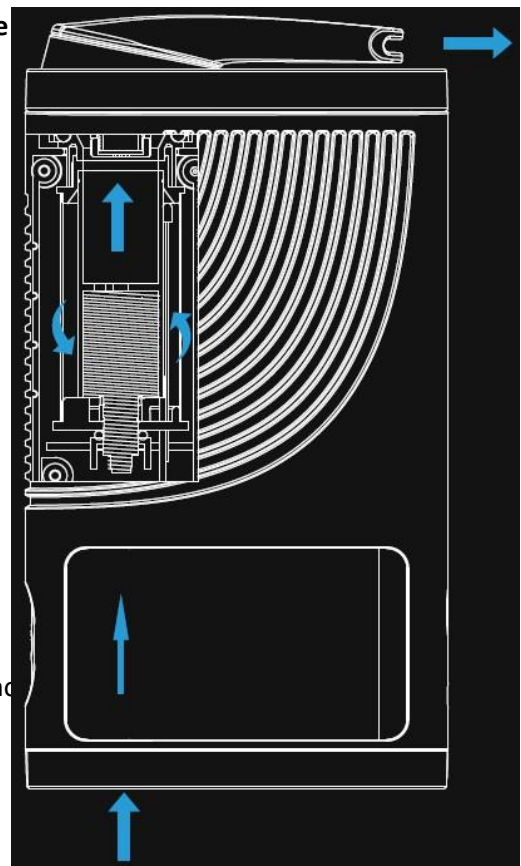

Parametry

techniczne CFX

Vaporizer

- Wymiary: 12,9 x 3,2 x 7,1 cm
- Zakres temperatur: 100-430°F
- Pojemność: 2500 mAh
- Napięcie wyjściowe: 7,4 V
- Włączanie/wyłączanie: nacisnąć główny wyłącznik kolejno
- Wyłącznik czasowy bezpieczeństwa: 5 minut
- Ochrona: podwójna ochrona PCBA/IC