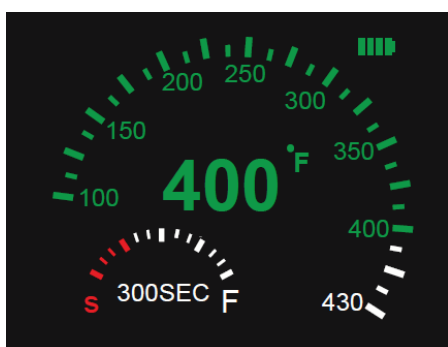

Aktywacja

- Szybko naciśnij główny wyłącznik 5 razy po kolei w ciągu 2 sekund. Wyświetlacz zaświeci się.
- Na wyświetlaczu widoczne są informacje o temperaturze, stanie baterii, zegarze itp.
- Jedna sesja trwa 300 sekund (5 minut). "S" oznacza początek, "F" oznacza koniec.
- Zakres temperatur wynosi 100-430°F.

Co widać na wyświetlaczu

Podczas ustawiania temperatury wyświetlacz ś

Gdy urządzenie osiągnie temperaturę docelową, wyświetlacz zaświeci się na zielono. W tym samym czasie rozpoczyna się odliczanie czasu.